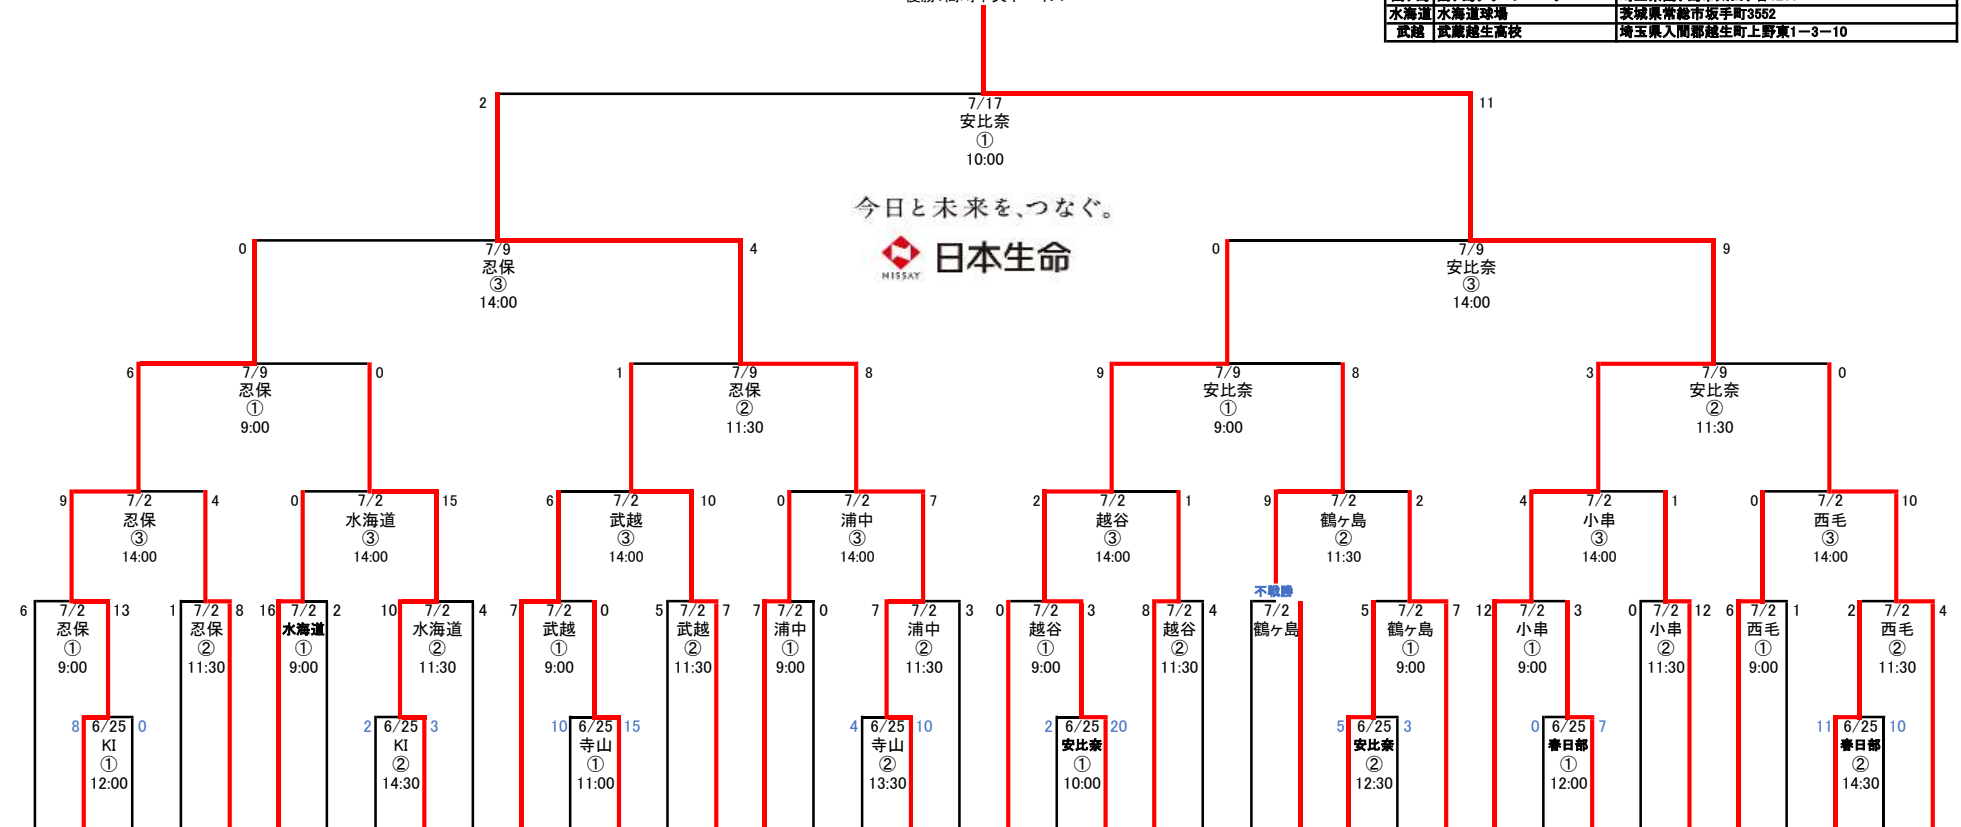

埼玉県西支部 令和5年度 第9回 ニッセイカップ Jr大会トーナメント

開会式：令和5年6月25日(日) 8:30~
場所：安比奈親水公園野球場B面
受付：7:30~
登録用紙：A4-5部を開会式当日に提出の事
選手宣誓：川越ボーイズ 主将 乙黒 勇斗 選手
審判：3回戦までは、各チーム塁審1名準備(当該試合とする)、7/9の4回戦以降は、全て支部審判にて対応とする。
閉会式：7/17日、決勝戦終了後に実施

安比奈	安比奈親水公園野球場B面	埼玉県川越市大字安比奈新田字下屋敷附140-1
寺山	寺山緑地グラウンド	埼玉県川越市寺山587-1
忍保	忍保パブリック野球場	埼玉県児玉郡上里町忍保1160
浦中	浦和中央ボーイズグラウンド	埼玉県さいたま市桜区大字宿
越谷	越谷ボーイズグラウンド	埼玉県北葛飾郡松伏町薮比地1141-5
草加	草加ボーイズグラウンド	茨城県坂東市桐木564
春日部	春日部ボーイズグラウンド	埼玉県春日部市上大増新田10-1
杉戸	埼玉杉戸ボーイズグラウンド	埼玉県葛飾郡杉戸町木津内413
西毛	西毛総合運動公園野球場	群馬県安中市中宿283-4
小串	高崎中央ボーイズグラウンド	群馬県高崎市吉井町小串1000東京精密小串工場内
鶴ヶ島	鶴ヶ島グリーンパーク	埼玉県鶴ヶ島市太田ヶ谷1211
水海道	水海道球場	茨城県常総市坂手町3552
武蔵	武蔵越生高校	埼玉県入間郡越生町上野東1-3-10

7/17
7/9
7/2
6/25

優勝：高崎中央ボーイズ

1	2	3	4	5	6	7	8	9	10	11	12	13	14	15	16	17	18	19	20	21	22	23	24	25	26	27	28	29	30	31	32	33	34	35	36	37	38	39	40	
上里北武	県央宇都宮	深谷中央	幸手	群馬県央	埼玉杉戸	入間	長野野	坂戸	三郷	川越初雁	笛吹	浦和	立川	東松山中央	浦和中央	八潮	横浜南	狭山西武	町田	越谷	大谷	川越	本庄	東葛飾	草加	所沢・坂戸	宮城仙北中央	越生	鶴ヶ島	高崎中央	埼玉京	春日部	東日本女子	大宮七里	日高	吉川美南	武蔵嵐山	鴻巣	高崎	
埼玉西支部	栃木支部	埼玉西支部	埼玉東支部	群馬東支部	埼玉東支部	埼玉西支部	長野支部	埼玉西支部	埼玉東支部	埼玉西支部	山梨支部	埼玉東支部	東京西支部	埼玉西支部	埼玉東支部	埼玉東支部	神奈川支部	埼玉西支部	東京西支部	埼玉東支部	茨城支部	埼玉西支部	埼玉西支部	千葉支部	埼玉東支部	埼玉西支部	埼玉西支部	東北支部	埼玉西支部	埼玉西支部	群馬支部	東京東支部	埼玉東支部	東日本	埼玉東支部	埼玉西支部	埼玉東支部	埼玉西支部	埼玉東支部	群馬支部