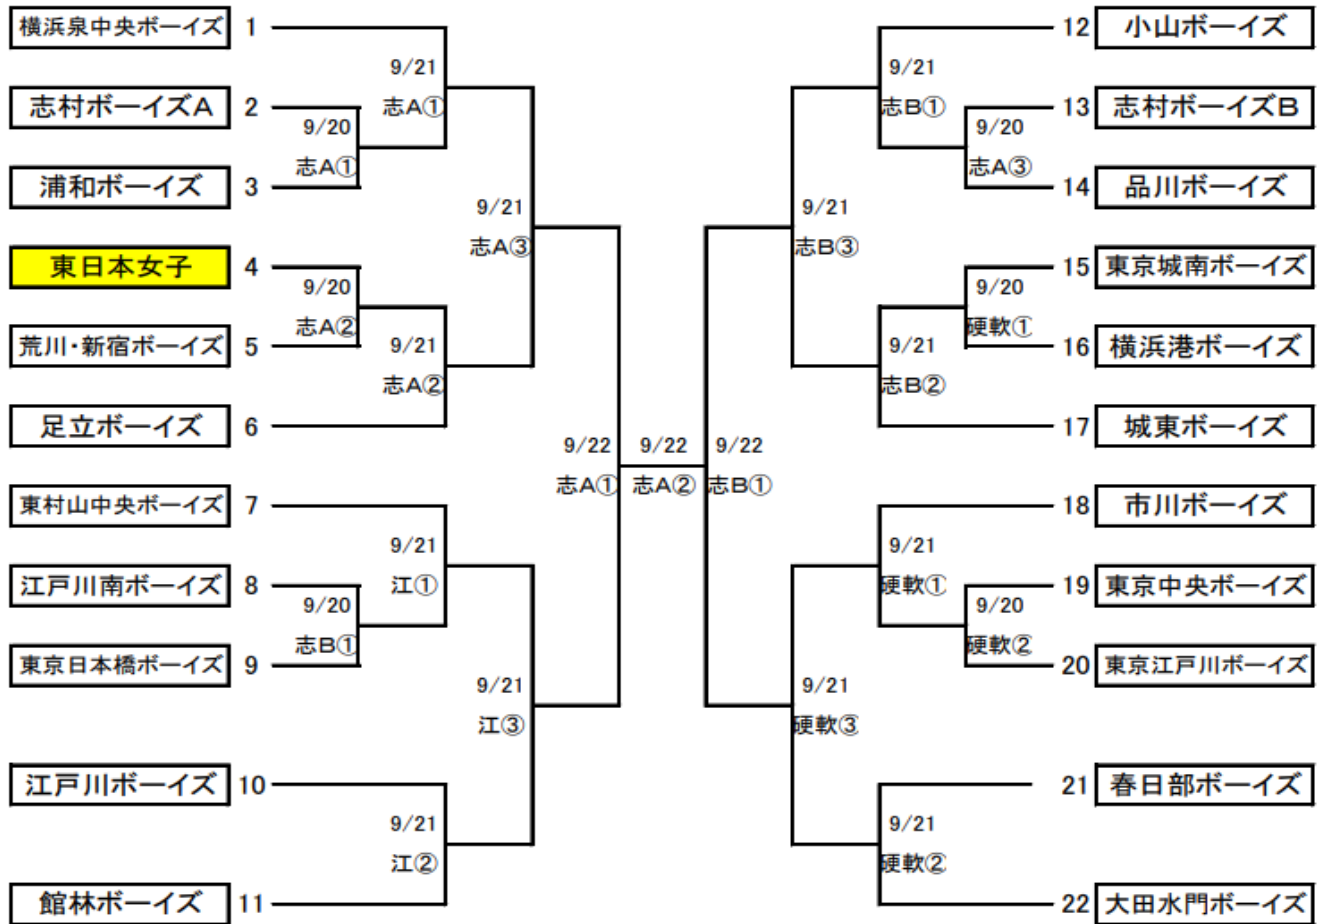

## 第26回板橋区長杯親善交流大会トーナメント表

(中学部)

## 試合開始予定時間

記号	球場名	9月20日(日)			9月21日(月)			9月22日(火)		
		①	②	③	①	②	③	①	②	③
志A	志村ボーイズグラウンドA面	9:00	11:00	13:00	9:00	11:00	13:00	9:00	11:30	-
志B	志村ボーイズグラウンドB面	9:00	-	-	9:00	11:00	13:00	9:00		
硬軟	戸田橋硬軟グラウンドB面	9:00	11:00	-	9:00	11:00	13:00			
江	江戸川ボーイズグラウンド	-	-	-	9:00	11:00	13:00			