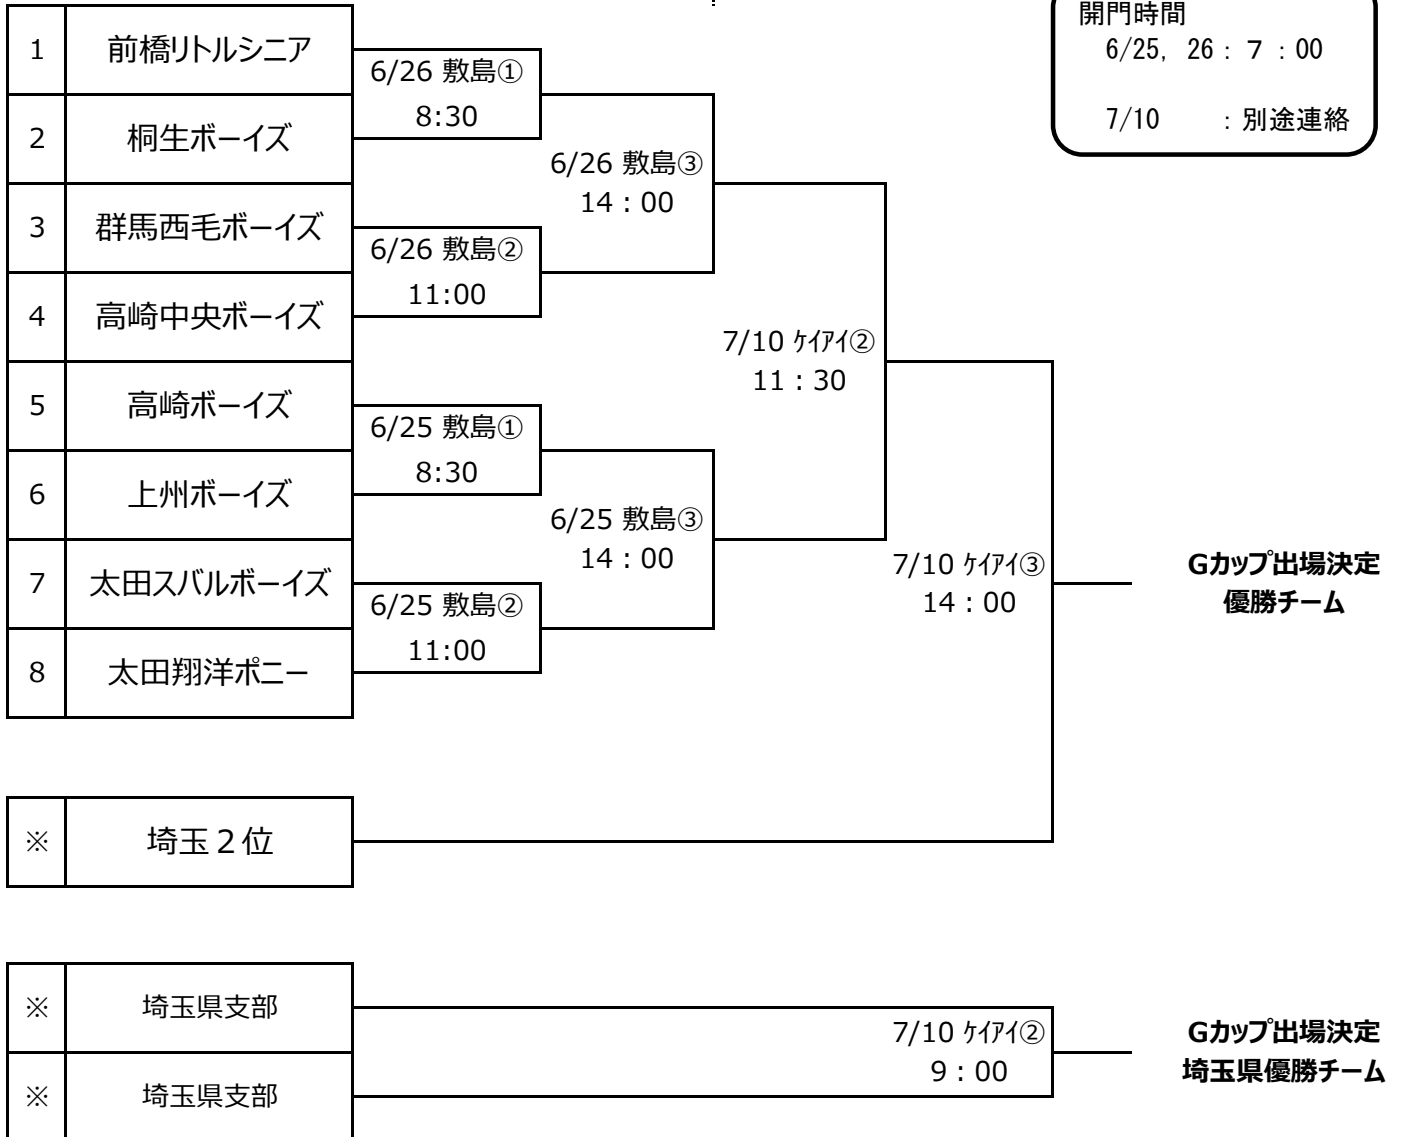

第16回全日本中学野球選手権大会 ジャイアンツカップ 群馬／埼玉代表決定戦

6月25日・26日

7月10日

開門時間

6/25, 26 : 7 : 00

7/10 : 別途連絡

日程	野球場	協力チーム	球場責任者
6月25日	上毛新聞敷島球場	上州ボーイズ	茂野、中里、加藤、南方、番場、山崎
6月26日	上毛新聞敷島球場	桐生ボーイズ	茂野、中里、神戸、高林
7月10日	ケイアイスタジアム	埼玉運営側で設定	群馬県側、別途調整